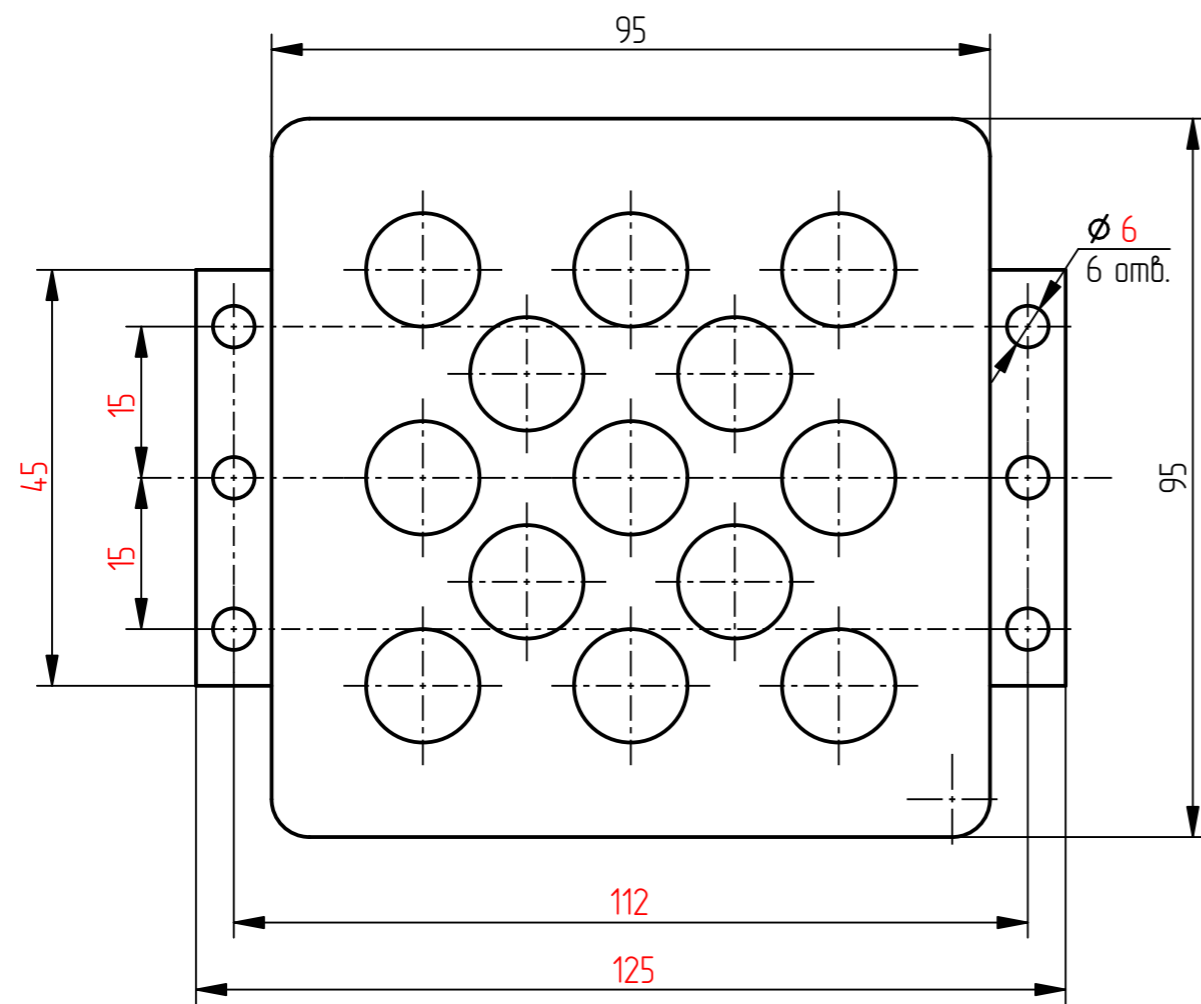

√ Ra 50 (✓)

- \* Розміри для довідок
- Невказані граничні відхилення по h14, H14, ±IT14/2.

Перше застос.

Додат. №

Підп. і дата

Інв. № змін.

Назва, інв. №

Підп. і дата

Інв. № прораб.

					ГВА-М-3 ГВА-А-3	Лім.	Маса	Масштаб
Зм.	Аркуш	№ докум.	Підп.	Дата			0,51	1:1
Розроб.					Аркуш		Аркушів 1	
Перев.								
Т.контр.								
Н.контр.								
Затв.								